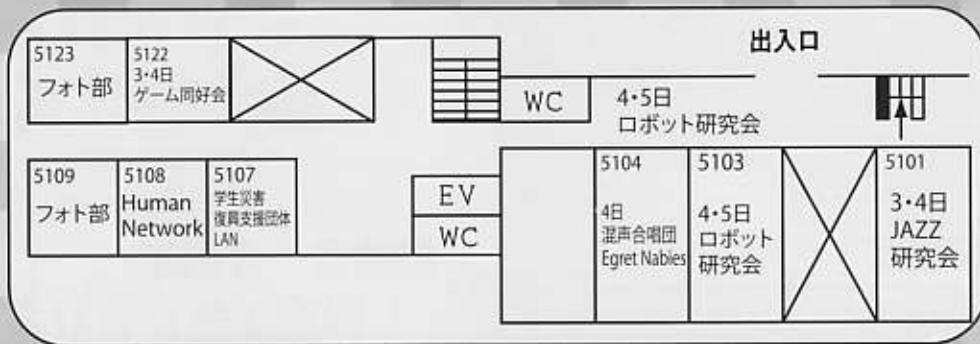

アルバイト募集中!!

TSUBOTA  
DENTAL  
CLINIC

坪田歯科医院

■診療時間 平日 AM 9:00~PM 12:00 PM 2:00~PM 7:30  
土曜 AM 9:00~PM 12:00

■休診日 日曜・祝祭日・土曜午後

姫路市八代東光寺町1-3 TEL079-222-5157

# 展示・教室 イベントマップ 5号館

1F

2F