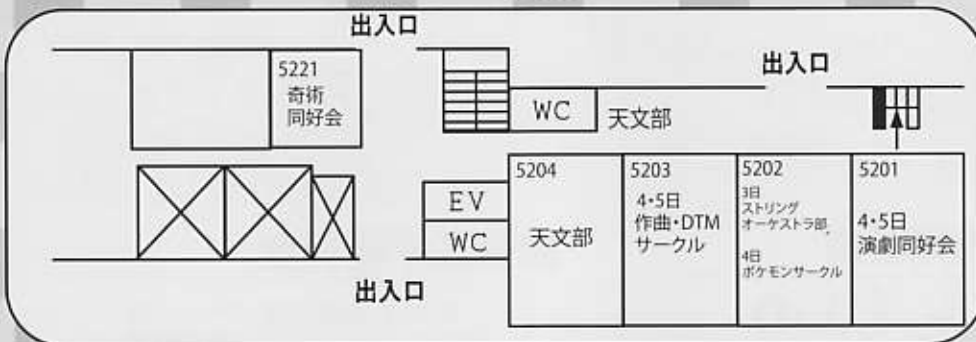

アルバイト募集中!!

TSUBOTA  
DENTAL  
CLINIC

坪田歯科医院

■診療時間 平日 AM 9:00~PM 12:00 PM 2:00~PM 7:30  
土曜 AM 9:00~PM 12:00

■休診日 日曜・祝祭日・土曜午後

姫路市八代東光寺町1-3 TEL079-222-5157

# 展示・教室 イベントマップ 5号館

1F

2F